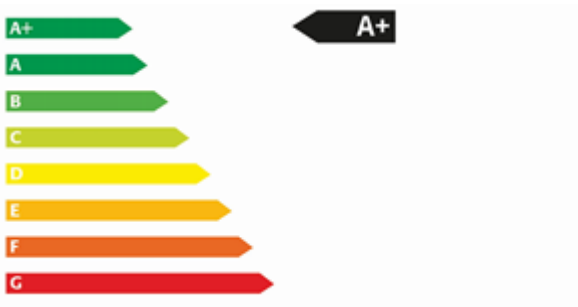

- Ladekabel (5 m) mit Schuko-stecker (10 A)
- Lederlenkrad
- Seitenschutzleisten Wagenfarbe
- Servolenkung elektrisch
- Sitzheizung vorn links
- ZV mit Fernbedienung
- **Es fallen bei dem Fahrzeug keine weiteren Folgekosten der Fahrzeugbatterie an** Reichweite von bis zu 150 KM
- Int.KnNr: G63487-23 ... Änderungen, Zwischenverkauf und Irrtümer vorbehalten., Die gemachten Angaben in Anzeigen, Internet, Preisschildern und Bildern sind unverbindliche Beschreibungen und dienen nicht als zugesicherte Eigenschaften. Auch übernimmt der Verkäufer keine Haftung die sich durch Tippfehler, Schreibfehler und Daten Übermittlungsfehler ergeben. Aufgeführte Ausstattungen sind gegebenenfalls gesondert zu prüfen. Irrtümer und Zwischenverkauf vorbehalten!

quality by CG360.de

Verbrauchsangaben

kombiniert	0.20000000298023224 kWh/100km**
innerorts	kWh/100km**
außerorts	kWh/100km**
CO² komb.	0g/km**
Zugr.-Igd. Treibstoffart	
Euronorm	
Effizienzklasse	A+